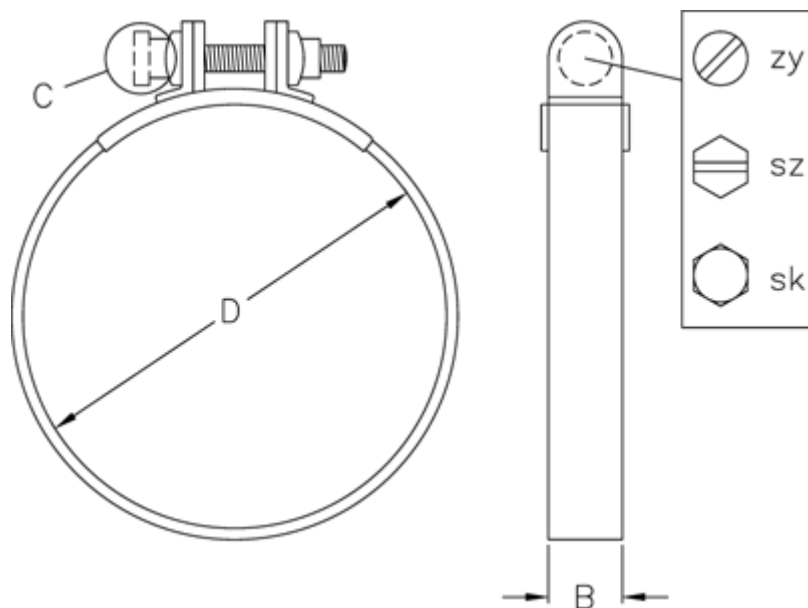

Varenummer: 02150000049
Beskrivelse: Norma slangebånd S 49/20 SZ W1

Mål

Bredde B = 20
C (Skruetype) = SZ
Diameter D = 49